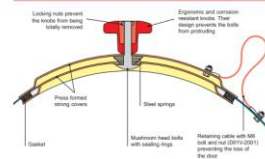

Heves Klíma Kft.

3360 Heves, Baross Gábor út 17.

+36 30 303 4188

info@hevesklima.hu

www.hevesklima.hu

EGYEDI AJTÓK:

- +70-+80 fok feletti hőmérsékletre kerámia tömítő betét
- +200 fok ig kivitel
- Rozsdamentes kivitel
- Alumínium kivitel
- Szigetelt légszatórnára

Egyedi árajánlat alapján.

RRD

Access Doors

Heves Klíma Kft. H-3360 Heves, Baross Gábor út 17.
Telefon: 06 30 303 4188; email: hevesklima@gmail.com
Céggjegyzékszám: 10-09-036279 Adószám: 25940965-2-10